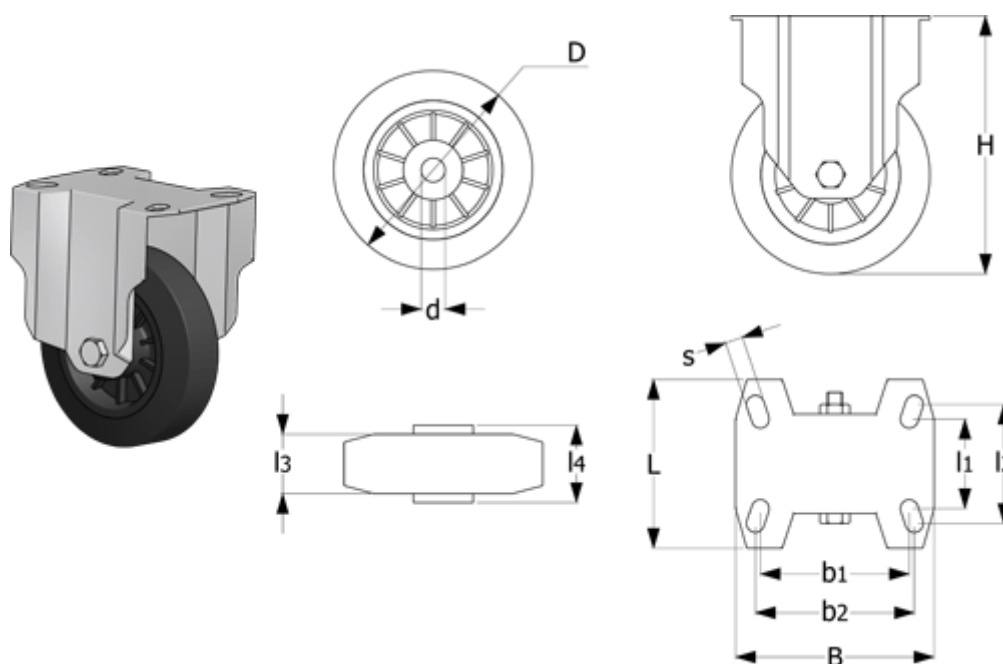

Varenummer: 2314449661
 Beskrivelse: E+G gummi hjul 449661
 RE.E2-125-PBL Fast konsol

Mål

B	= 100	Kode	= 449661	Type = RE.E2-125-PBL
b1	= 75	L	= 85	
b2	= 80	l1	= 45	
D	= 125	l2	= 60	
d	= 15	l3	= 37,5	
Dynamisk belastning (N)	= 1100	l4	= 44	
g	= 710	Rullemodstand (N)	= 850	
H	= 156	s	= 9	